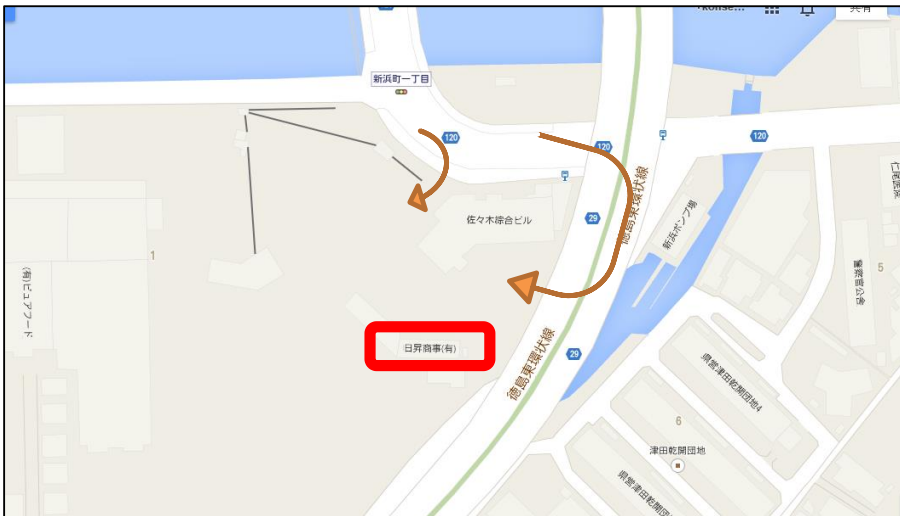

会社案内図

電話番号 088-663-1871

※入口は2つあります。川治いにはありません。
※もし、わからなければ連絡してください。ご案内致します。